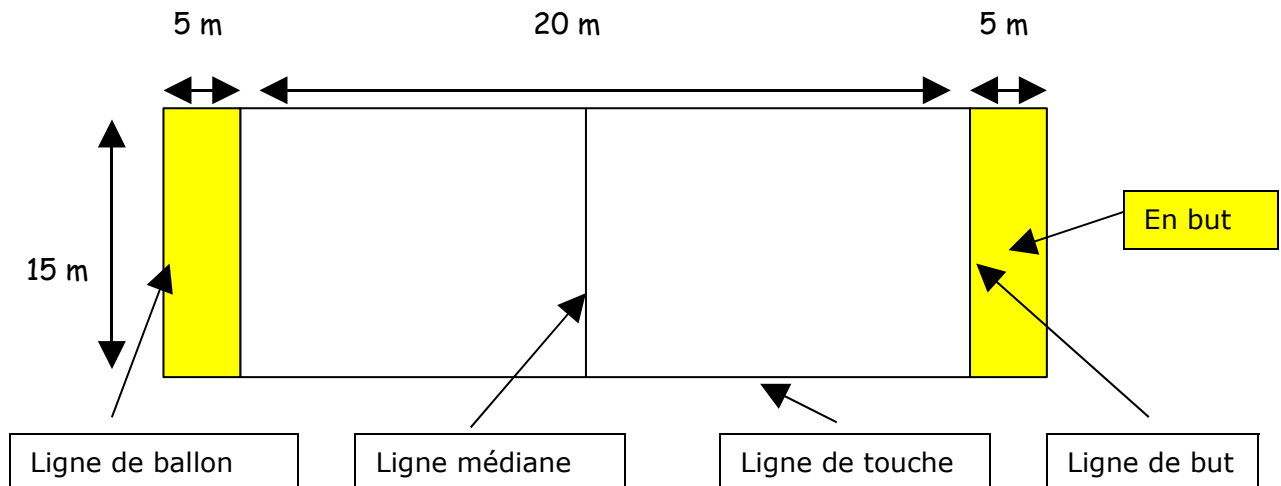

RUGBY à VII

Le terrain: 20 X15 m maximum + en-but

Les équipes Elles se composent de 7 participant(e)s.
Chaque équipe doit comporter au moins une fille présente sur le terrain.
Les remplacements peuvent se faire à n'importe quel moment de la partie, à condition d'attendre un arrêt de jeu.
Pour les rencontres chaque classe constituera 3 équipes de 7 joueurs (+ remplaçants)
Equipe 1 : experts Equipe 2 : forts Equipe 3 : moyens

Durée de jeu 5 - 8 - 10 min selon le nombre de classes engagées.
Pas de changement de camp.

Marque: essai: 1 point lorsque le ballon est aplati ou posé dans l'en-but adverse.
La ligne de but fait partie de l'en-but.